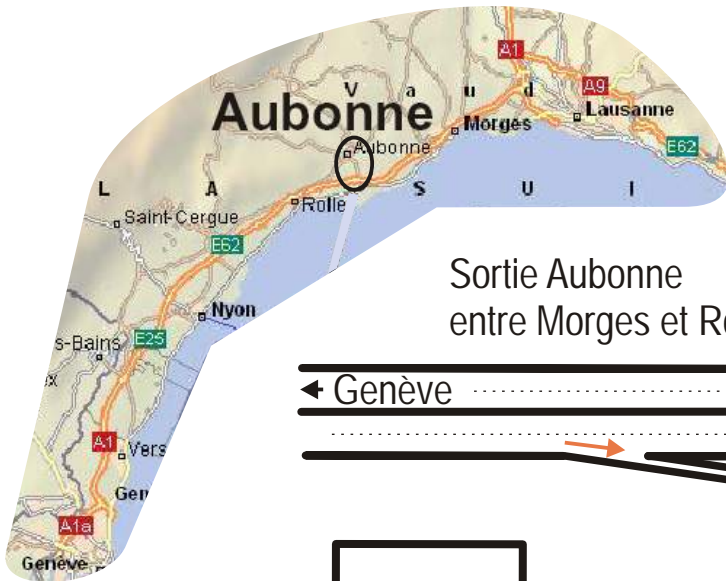

Place visiteurs No 46
en face de l'entrée principale

SilasMedia
Ch. de Clamogne 27
1170 Aubonne

021/821.15.91

SEFA

Z.I. De l'Ouriettaz

Sortie Aubonne
entre Morges et Rolle